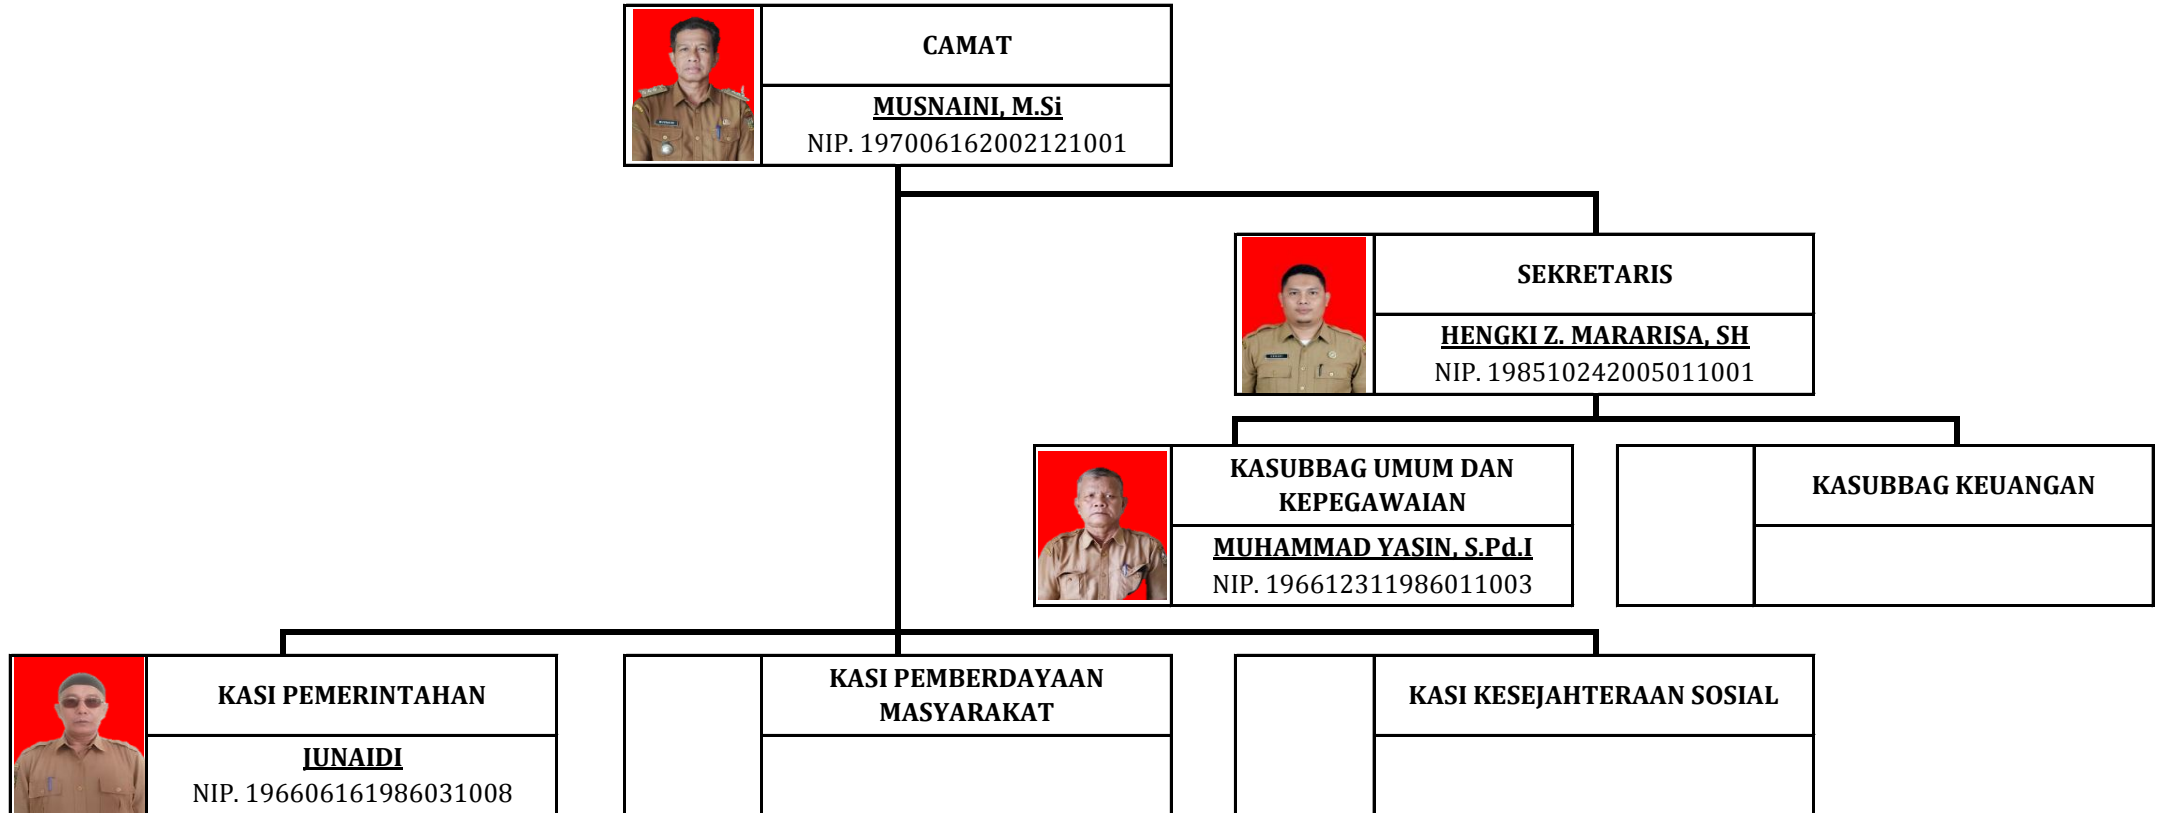

STRUKTUR ORGANISASI KECAMATAN GUNUNG SAHILAN

LAMPIRAN PERATURAN BUPATI KAMPAR
NOMOR : 84 TAHUN 2016
TANGGAL : 28 DESEMBER 2016

CAMAT GUNUNG SAHILAN,

MUSNAINI, M.Si
Pembina Tk. I/ IVb
NIP. 197006162002011001